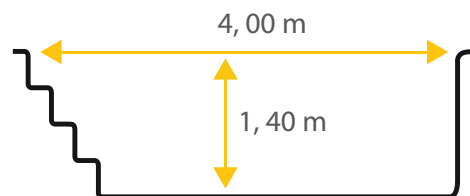

## PISCINE SANS DÉCLARATION\*\*

De base rectangulaire et à fond plat, la piscine coque en polyester Concerto 40 allie douceur et esthétique pour sublimer votre jardin et vous garantir des moments conviviaux et sécurisés en famille ou entre amis.

13  
≈ m<sup>3</sup>

Les dimensions de nos bassins correspondent aux côtes intérieures du rectangle dans lequel s'inscrit la piscine.

Toutes les coques issues de notre fabrication bénéficient d'une Garantie Décennale par capitalisation Axa Assurances