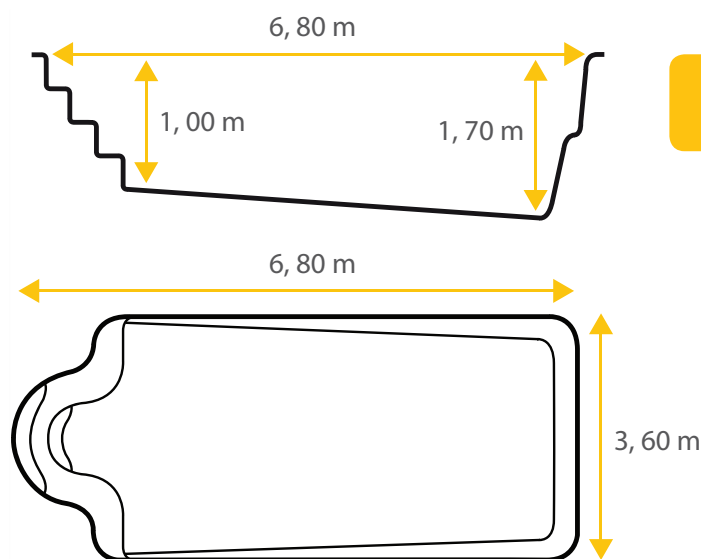

Fiche technique

Variation 68

D'inspiration romaine et à fond incliné, la piscine coque en polyester Variation 68 comme l'Arpège, rappelle les bains et le bien-être des cures romaines.

De par sa forme, la piscine coque polyester Variation vous permettra de réaliser de longues brasses ou de vous prélasser sur les banquettes à votre guise.

Découvrez dès à présent les autres modèles de la gamme Excel Piscines et trouvez la piscine de vos rêves.

28
≈ m³

Les dimensions de nos bassins correspondent aux côtes intérieures du rectangle dans lequel s'inscrit la piscine.