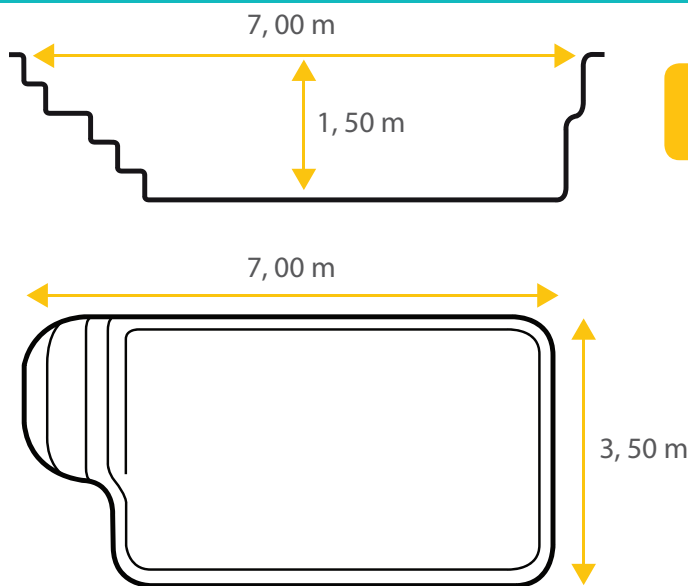

Les dimensions de nos bassins correspondent aux côtes intérieures du rectangle dans lequel s'inscrit la piscine.

Toutes les coques issues de notre fabrication bénéficient d'une Garantie Décennale par capitalisation Axa Assurances