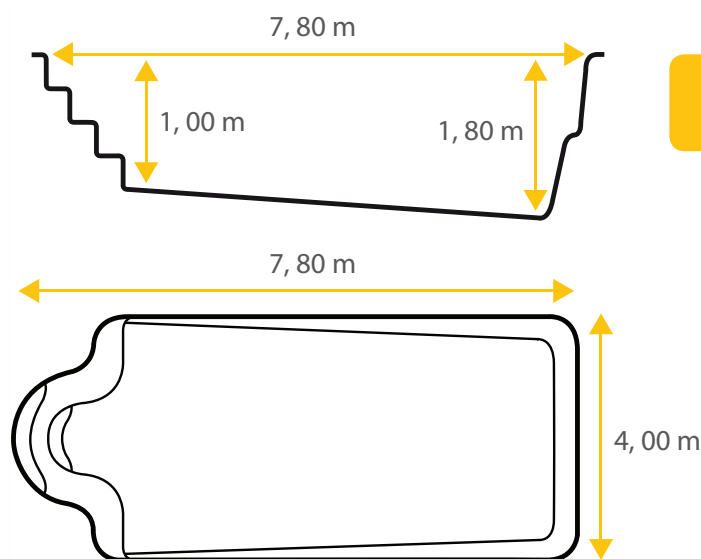

Fiche technique

Variation 74

D'inspiration romaine et à fond incliné, la piscine coque en polyester Variation 74 comme l'Arpège, rappelle les bains et le bien-être des cures romaines.

De par sa forme, la piscine coque polyester Variation vous permettra de réaliser de longues brasses ou de vous prélasser sur les banquettes à votre guise.

Découvrez dès à présent les autres modèles de la gamme Excel Piscines et trouvez la piscine de vos rêves.

Les dimensions de nos bassins correspondent aux côtes intérieures du rectangle dans lequel s'inscrit la piscine.