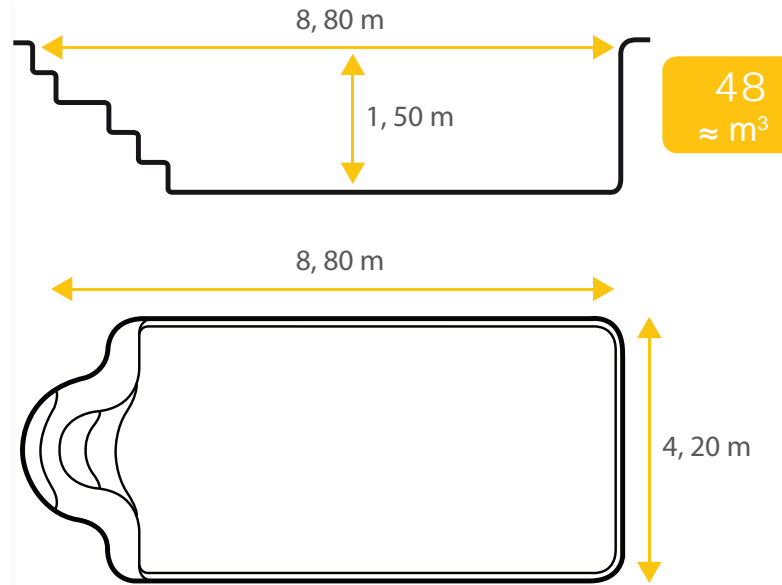

Les dimensions de nos bassins correspondent aux côtes intérieures du rectangle dans lequel s'inscrit la piscine.

Toutes les coques issues de notre fabrication bénéficient d'une Garantie Décennale par capitalisation Axa Assurances