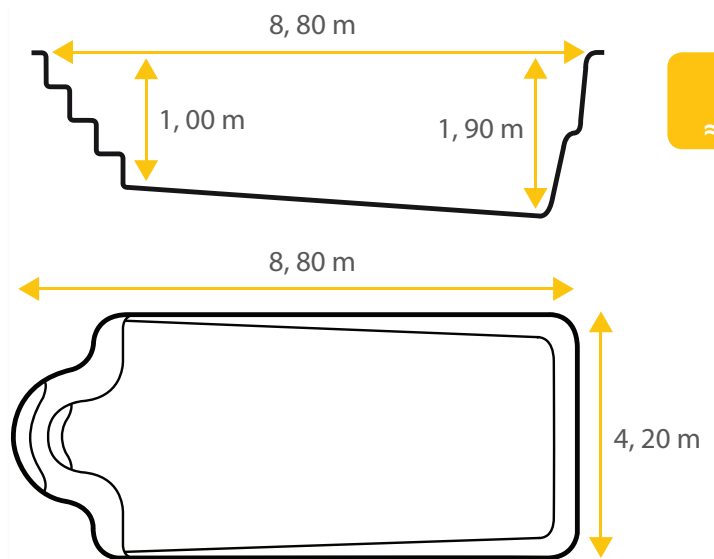

Fiche technique

Variation 88

D'inspiration romaine et à fond incliné, la piscine coque en polyester Variation 88 comme l'Arpège, rappelle les bains et le bien-être des cures romaines.

De par sa forme, la piscine coque polyester Variation vous permettra de réaliser de longues brasses ou de vous prélasser sur les banquettes à votre guise.

Découvrez dès à présent les autres modèles de la gamme Excel Piscines et trouvez la piscine de vos rêves.

Les dimensions de nos bassins correspondent aux côtes intérieures du rectangle dans lequel s'inscrit la piscine.